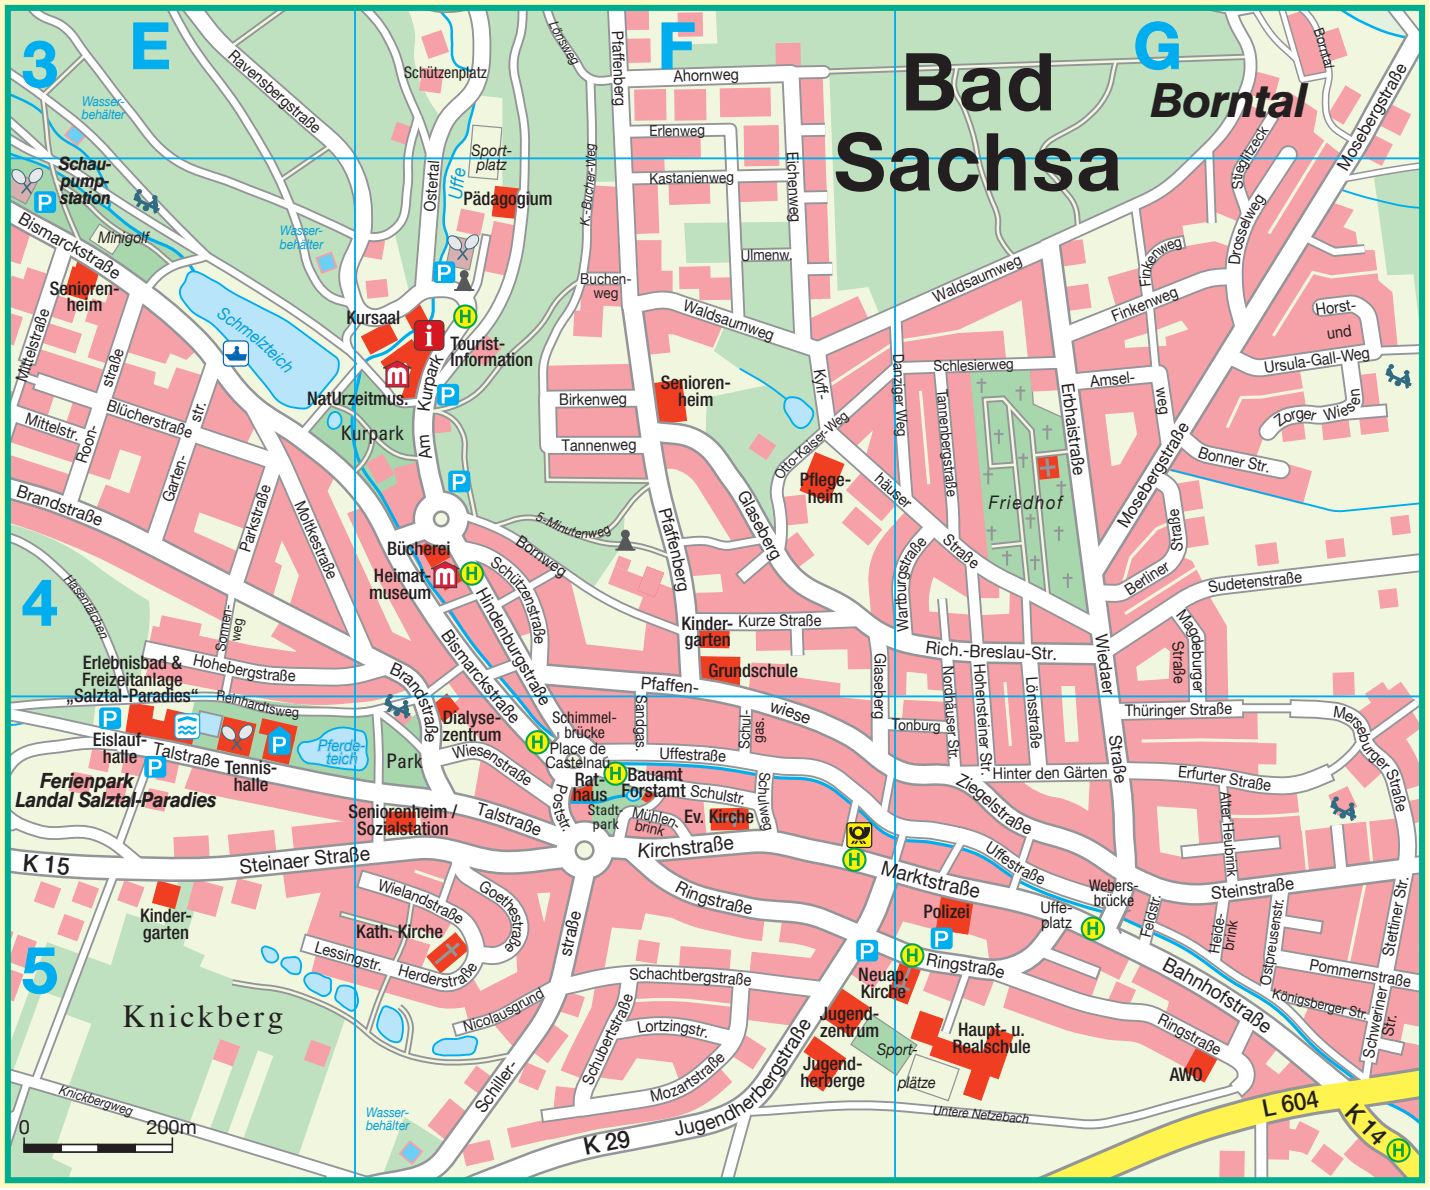

# Bad Sachsa

## Borntal

3 E

F

G

4

5

0 200m

Ravensbergstraße  
Wasserbehälter  
Schaumpumpstation  
Mintigolf  
Seniorenheim  
Mittelstraße  
Blücherstraße  
Brandstraße  
Hohenzollernstraße  
Eisenstraße  
Hohebergstraße  
Reinhardtsweg  
Ferienpark Ländl Salztal-Paradies  
Eislaufhalle  
Tennishalle  
Pferdeteich  
Steinaer Straße  
Knickberg  
Knickbergweg

Schützenplatz  
Sportplatz  
Pädagogium  
Kursaal  
Tourist-Information  
Naturzeitmus.  
Kurpark  
Bücherei  
Heimatmuseum  
Hindenburgstraße  
Bismarckstraße  
Wiesenstr. 1  
Seniorenheim / Sozialstation  
Kath. Kirche  
Wielandstraße  
Goethestraße  
Lessingstr.  
Herderstraße  
Nicolausgung  
Schillerstraße

Waldsaurweg  
Schlesierweg  
Finkenweg  
Amsel  
Eichstraße  
Friedhof  
Bonner Str.  
Sudetenstraße  
Thüringer Straße  
Erfurter Straße  
Webersbrücke  
Uffeplatz  
Polizei  
Ringstraße  
Haupt- u. Realschule  
AWO  
Bahnhofstraße  
Königsberger Str.  
Schweiner Str.  
Pommernstraße  
K 14